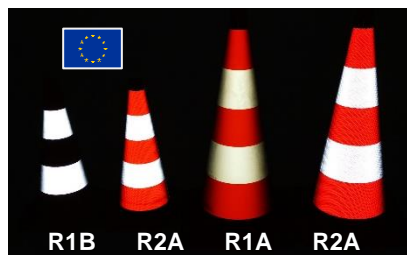

Blitzlampe «Blaze»

für 6 AA-Batterien
100 Std. Einsatzdauer
Dauer- / Blitzlicht
gelb, **CHF 130.-**

Leitkegel 50 cm, R1B: **CHF 35.-**

Leitkegel 50 cm, R2A: **CHF 45.-**

Leitkegel 75 cm, R1A: **CHF 65.-**

Leitkegel 75 cm, R2A: **CHF 75.-**